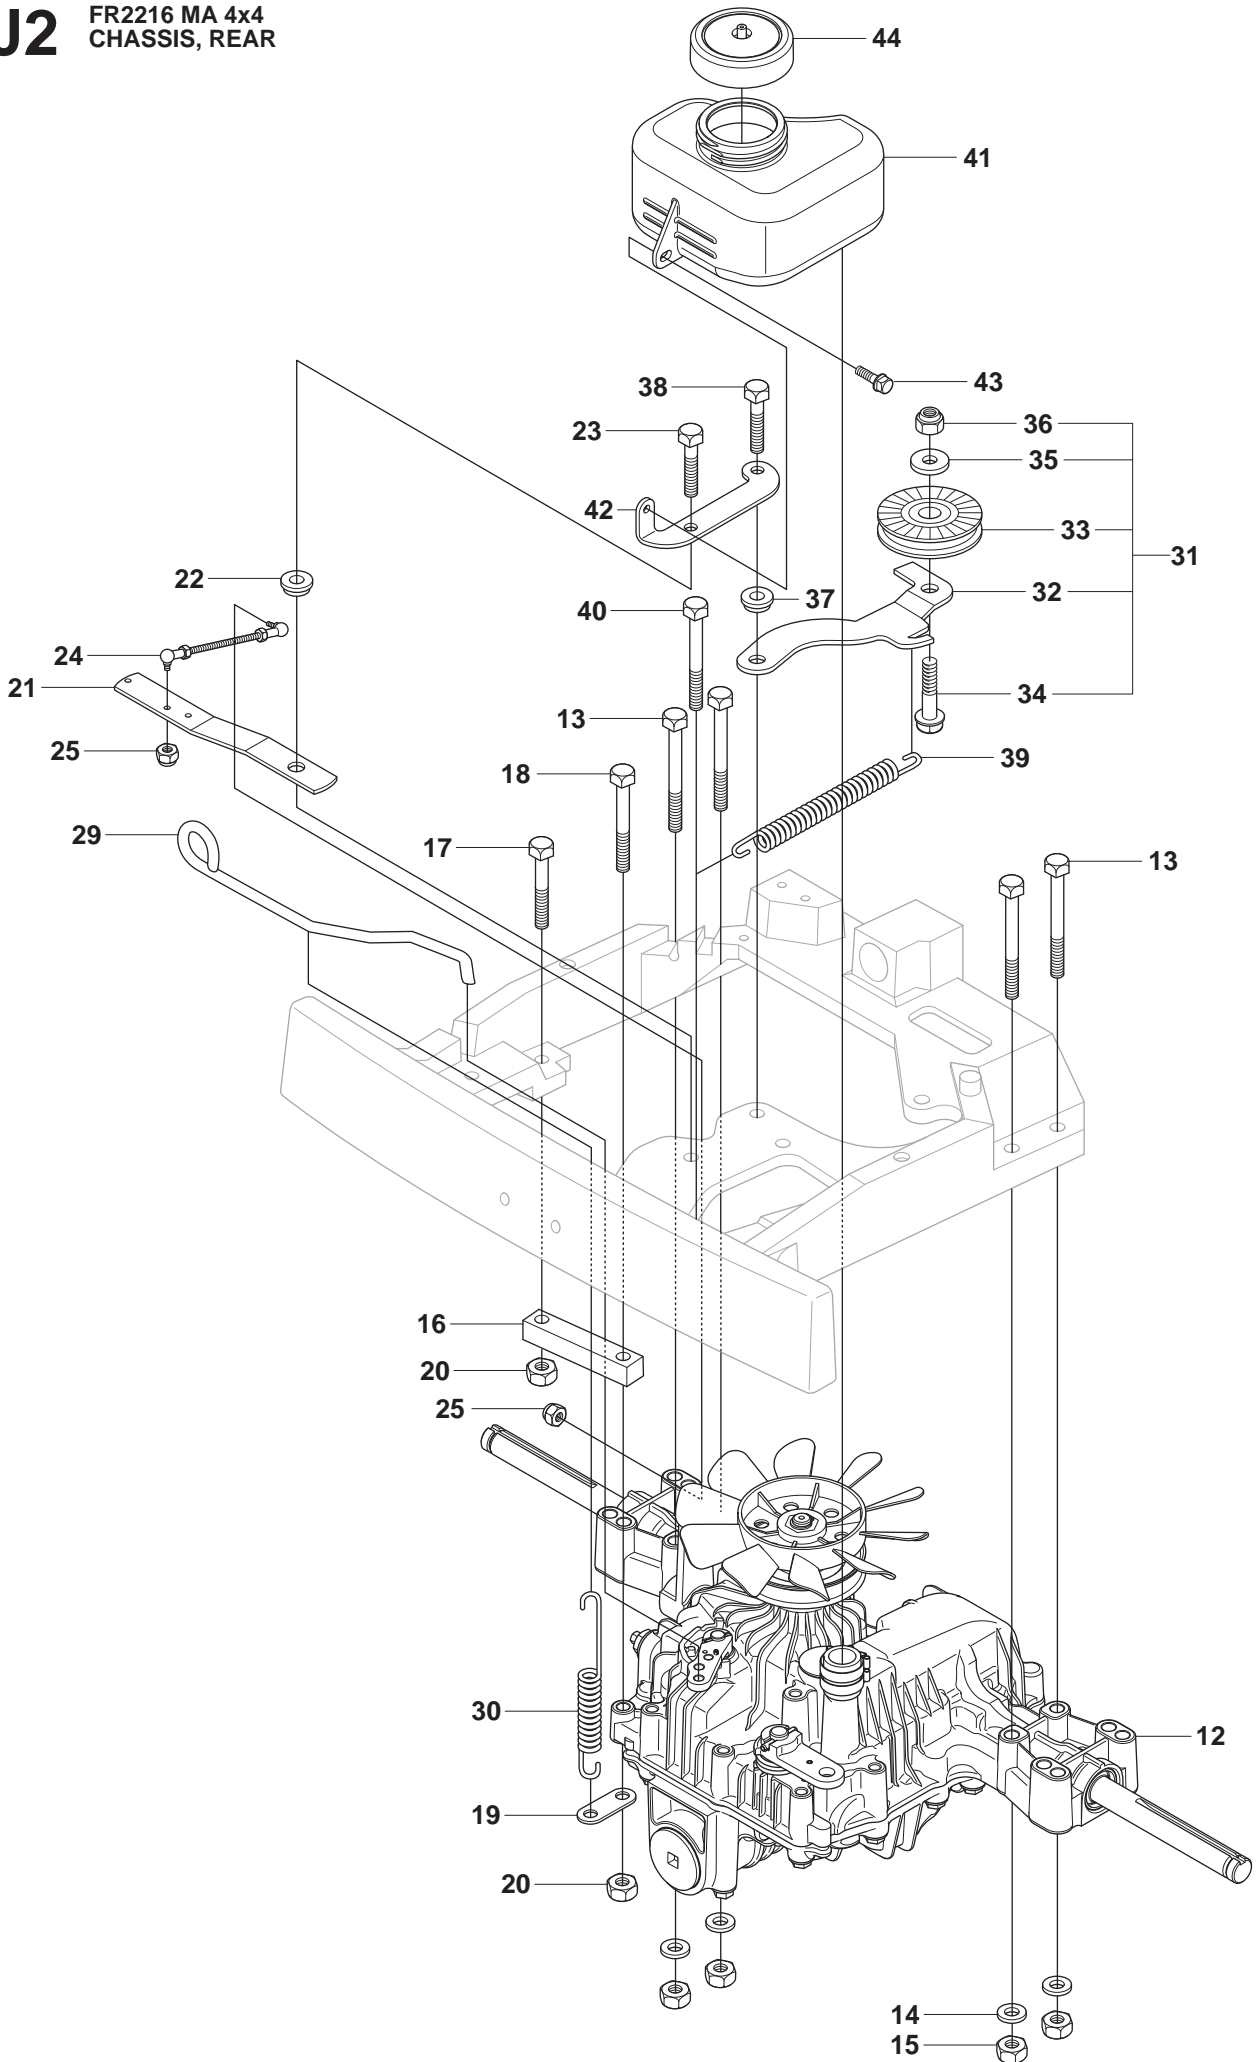

J2

**FR2216 MA 4x4
CHASSIS, REAR**

J

**FR2216 MA 4x4
CHASSIS, REAR**

Pos.	Compl No.	Part No.	Description	Qty.	Notes
1		506 98 58-04		1	J1
2		738 21 05-04		1	J1
3		738 21 10-04		1	J1
4		735 31 40-10		1	J1
5		735 31 26-00		1	J1
6		506 98 59-01		1	J1
7		735 31 26-00		2	J1
8		506 77 34-01		2	J1
9		740 68 14-21		1	J1
10		535 40 60-02		1	J1
11	535 40 60-02	506 98 61-02		2	J1
12		544 11 61-01		1	J2
13		725 24 67-51		4	J2
14		734 11 64-01		4	J2
15		731 23 18-01		4	J2
16		506 98 72-01		1	J2
17		725 24 59-51		1	J2
18		725 24 62-51		1	J2
19		506 59 93-01		1	J2
20		731 23 18-01		2	J2
21		506 98 74-03		1	J2
22		506 91 87-02		1	J2
23		725 24 51-51		1	J2
24		506 98 75-01		1	J2
25		732 21 14-01		2	J2
26		544 26 21-01		1	J1
27		506 56 65-01		1	J1
28		725 23 64-61		1	J1
29		506 98 82-01		1	J2
30		506 83 43-01		1	J2
31		506 98 84-01		1	J2
32	506 98 84-01	506 98 85-01		1	J2
33	506 98 84-01	506 94 69-01		1	J2
34	506 98 84-01	725 24 55-51		1	J2
35	506 98 84-01	734 11 64-41		1	J2
36	506 98 84-01	732 21 18-01		1	J2
37		506 91 87-02		1	J2
38		725 24 51-51		1	J2
39		506 98 86-01		1	J2
40		725 24 64-51		1	J2
41		544 10 01-01		1	J2
42		544 12 17-01		1	J2
43		725 23 64-61		1	J2
44		506 67 33-01		1	J2
45		506 88 99-01		1	J1
46		725 24 93-71		2	J1